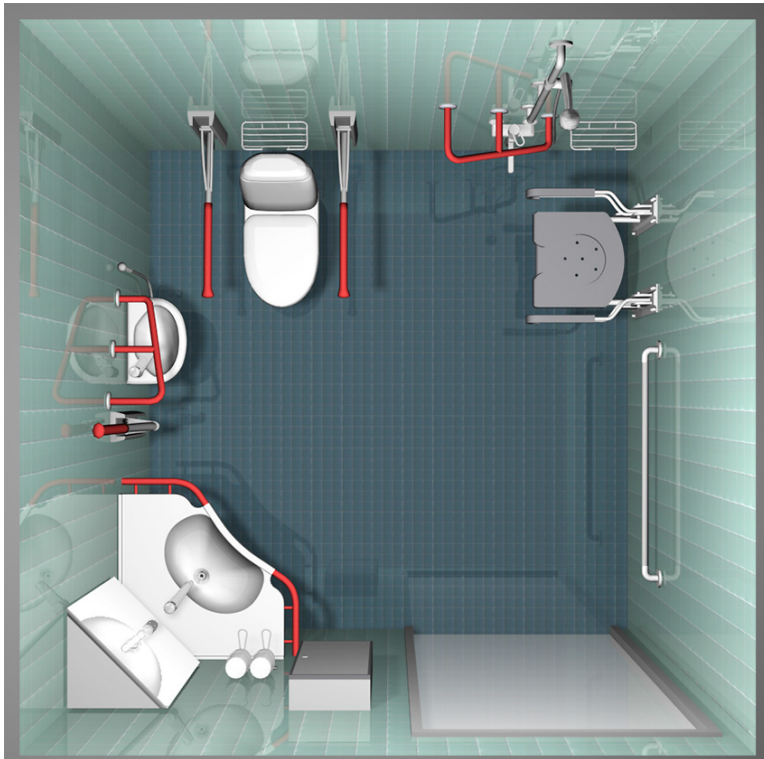

Gaius Hospital

Perustuu SOTERAn tekemään tutkimukseen:

”Terveyskeskussairaaloiden hygieniatiilojen suunnitteluohjeita” tilaajana Helsingin kaupunki, julkaistu 2001 tutkijoina arkkitehti Pirjo Sipiläinen sekä rakennusarkkitehti Maarit Suokonautio.

Tuotekehityksessä mukana arkkitehdit, hoitohenkilökunta, insinöörit ja muotoilija